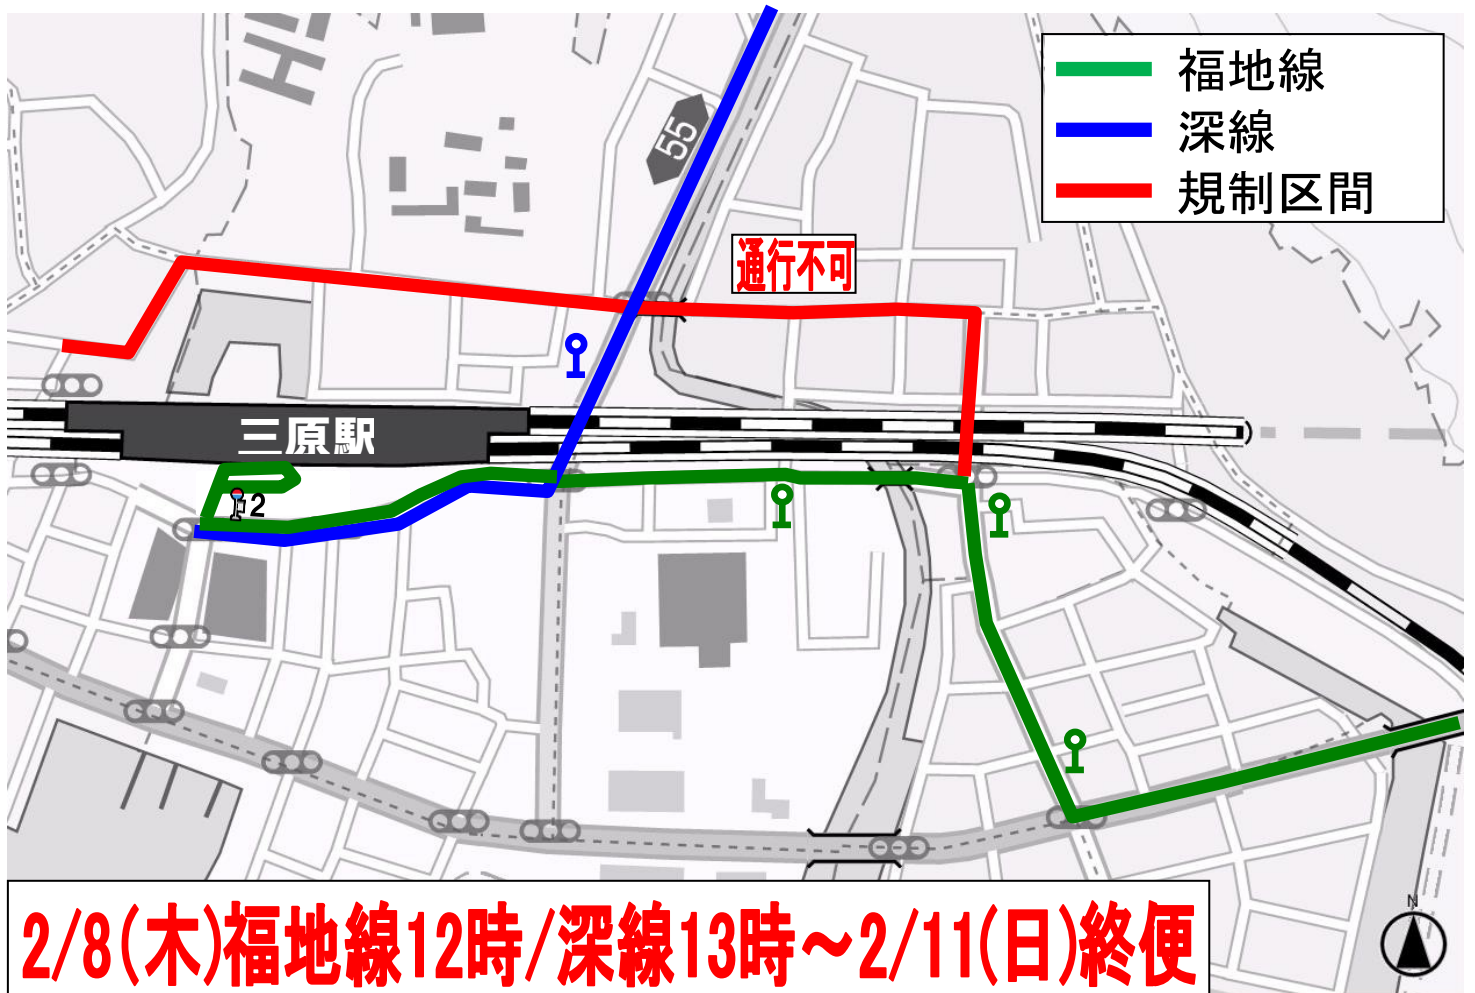

【三原神明市】に伴う迂回運行のお知らせ

2月9日(金)～11日(日)の間、三原神明市のため一部区間において交通規制が実施されます。準備作業のため通行困難が予想されますので前日2/8(木)午後より福地線は城町経由、深線は2番乗場を使用して大橋経由で運行します。

※2/8(木) 13:00～深線全て大橋経由、乗り場は2番へ変更
※2/8(木) 12:00～福地線全て城町経由

イベント開催のため、渋滞による大幅な遅延となる場合がございます。あらかじめご了承ください。