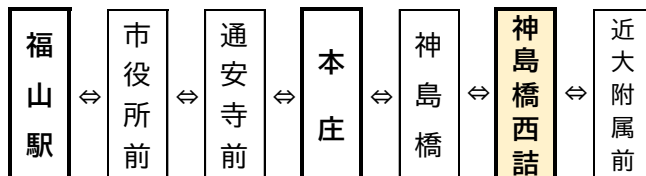

★バス停

神島橋西詰バス停 福山駅行きは、2号線の道路を横断後、階段を下りて側道側からバス停へ向かってください。