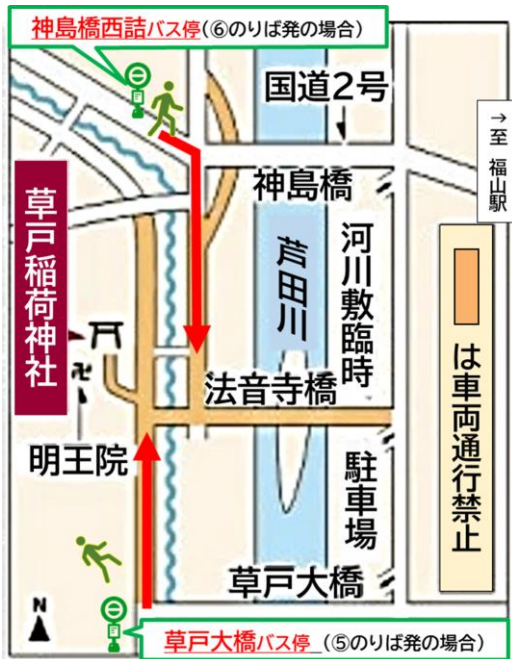

【草戸稲荷・明王院 初詣】神島橋西詰バス停

2024年1月1日～1月3日 通過予定時刻表

※道路状況により、遅れる場合がございます。

福山駅前トモテツバス案内窓口は、12月31日～1月3日休業させていただきます。

⑥のりば発車

1月1日～1月3日運行

福山駅発	本庄	神島橋西詰	近大	行先
8:30	8:34	8:36	8:37	千年橋
9:05	9:09	9:11	9:12	尾道
9:30	9:34	9:36	9:37	常石
9:45	9:49	9:51	9:52	満越
10:15	10:19	10:21	10:22	松永
10:30	10:34	10:36	10:37	阿伏兎
11:30	11:34	11:36	11:37	千年橋
11:57	12:01	12:03	12:04	近大
12:20	12:24	12:26	12:27	近大
12:30	12:34	12:36	12:37	内海
13:20	13:24	13:26	13:27	松永
13:46	13:50	13:52	13:53	近大
14:30	14:34	14:36	14:37	阿伏兎
15:05	15:09	15:11	15:12	尾道
15:30	15:34	15:36	15:37	千年橋
15:55	15:59	16:01	16:02	満越
16:30	16:34	16:36	16:37	内海
18:00	18:04	18:06	18:07	阿伏兎
19:05	19:09	19:11	19:12	千年橋
20:00	20:04	20:06	20:07	千年橋

近大	神島橋西詰	本庄	福山駅着	(発バス停)
8:08	8:09	8:11	8:18	千年橋
9:07	9:08	9:10	9:17	阿伏兎
9:15	9:16	9:18	9:25	近大
9:46	9:47	9:49	9:56	千年橋
10:03	10:04	10:06	10:13	千年橋
10:42	10:43	10:45	10:52	尾道
11:05	11:06	11:08	11:15	満越
11:18	11:19	11:21	11:28	千年橋
12:08	12:09	12:11	12:18	阿伏兎
12:45	12:46	12:48	12:55	近大
13:02	13:03	13:05	13:12	千年橋
13:45	13:46	13:48	13:55	近大
14:06	14:07	14:09	14:16	松永
14:18	14:19	14:21	14:28	内海
14:46	14:47	14:49	14:56	松永
15:15	15:16	15:18	15:25	近大
15:29	15:30	15:32	15:39	近大
16:37	16:38	16:40	16:47	阿伏兎
16:42	16:43	16:45	16:52	尾道
17:05	17:06	17:08	17:15	近大
18:05	18:06	18:08	18:15	内海
18:44	18:45	18:47	18:54	常石
19:37	19:38	19:40	19:47	阿伏兎

運賃(FARE)	大人	小児/特割
福山駅～本庄	170円	90円
福山駅～神島橋西詰・近大	190円	100円

PASPY・全国相互利用可能な交通系ICカードご利用頂けます。
バス車内では2000円札以上の高額紙幣の両替はできません。

★バス停

神島橋西詰バス停 福山駅行きは、2号線の道路を横断後、階段を下りて側道側からバス停へ向かってください。