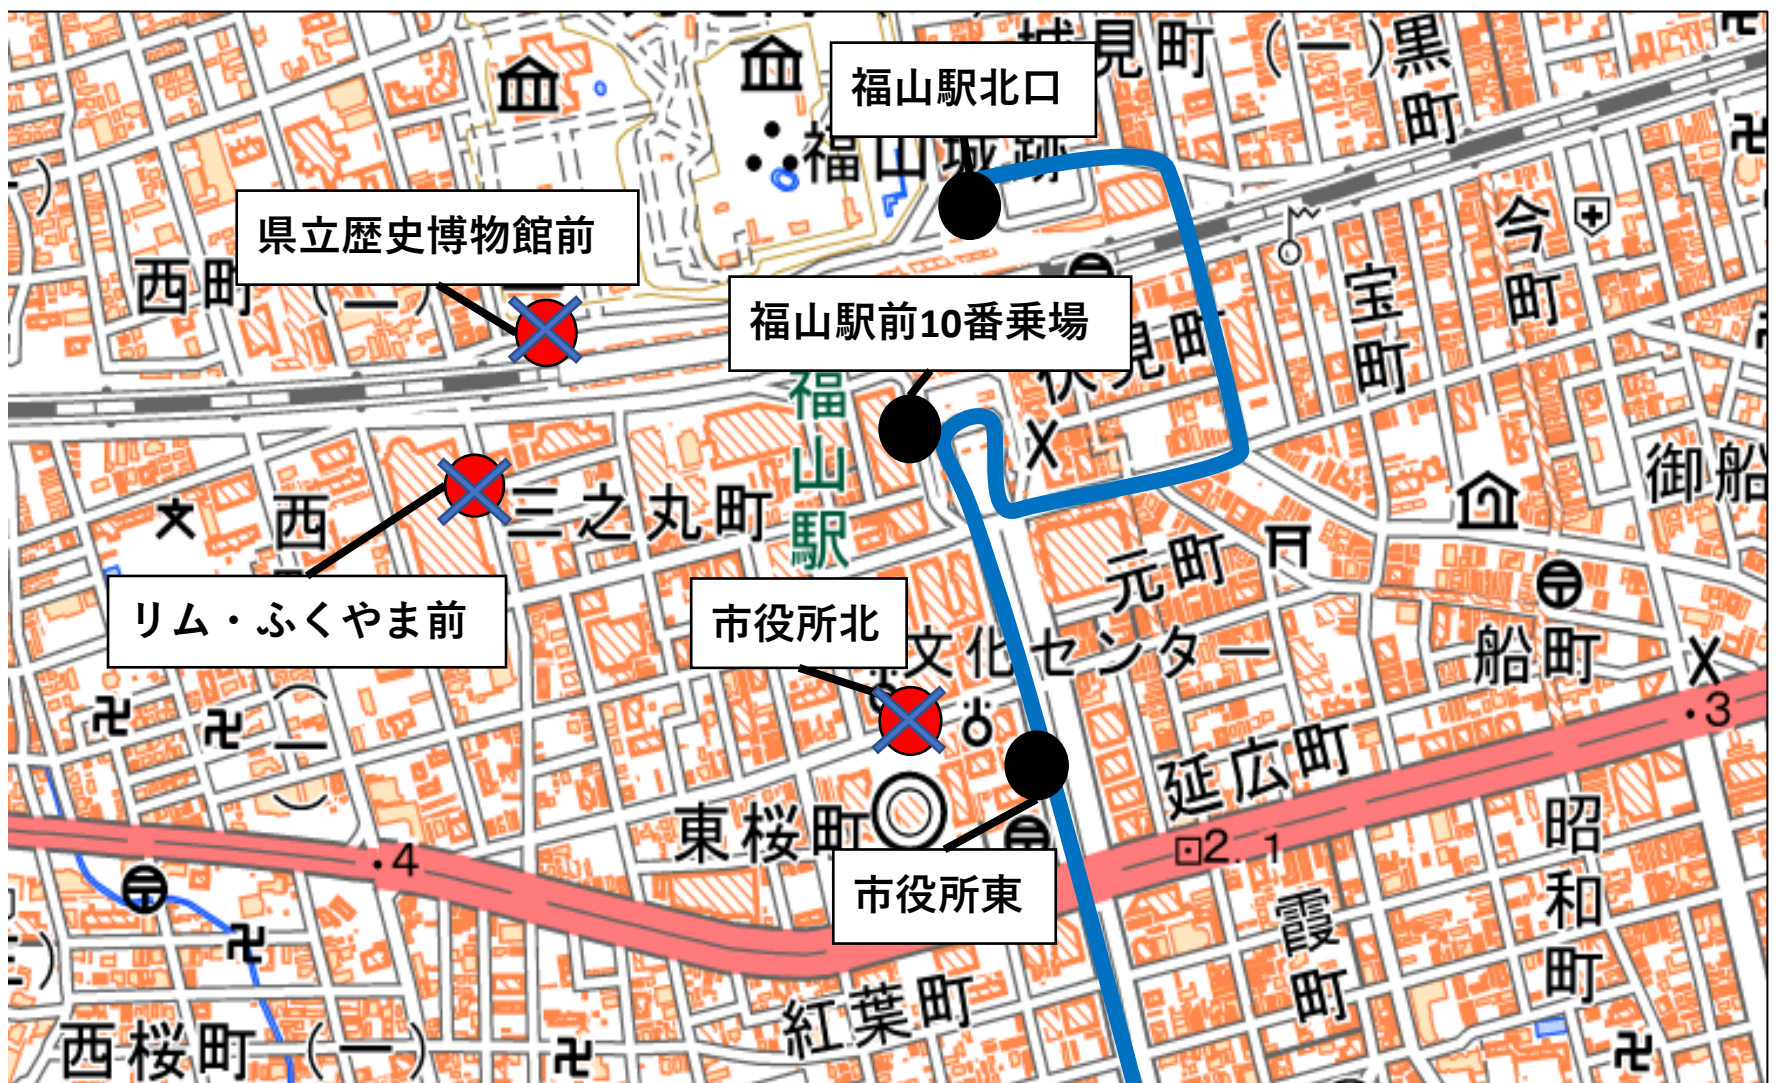

ばら祭開催に伴う

まわローズ一部迂回運行のお知らせ

いつもまわローズをご利用いただきありがとうございます。

さて、福山ばら祭開催に伴う交通規制のため、

5月27日(土曜日)及び28日(日曜日)は始発の便より

下記の通り一部迂回運行を行います。

福山駅出発後は迂回しそのまま福山駅北口に向かいます。

市役所北（停）、リム・ふくやま前（停）、県立歴史博物館前（停）

には止まりませんのでご注意ください。

ご利用のお客様にはご迷惑をお掛け致しますが、

ご理解のほどよろしくお願いいたします。

まわローズ共同運行会社