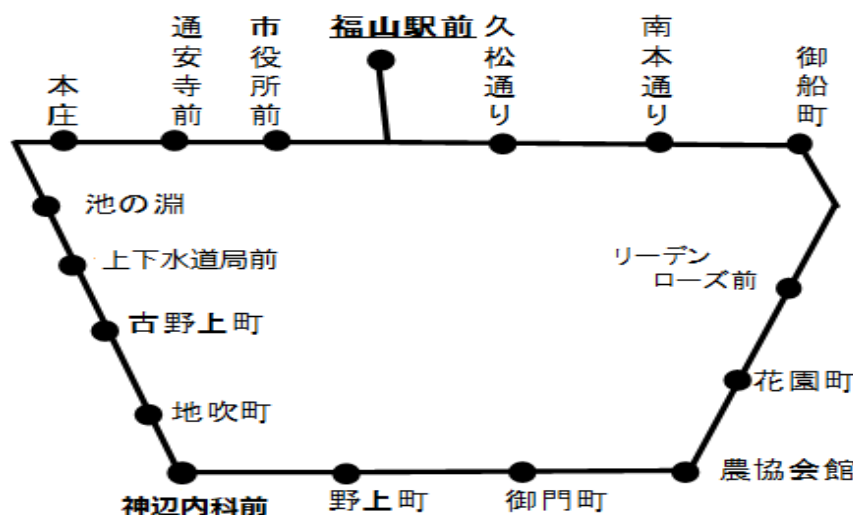

ばらまつり開催に伴うお知らせ

2023年5月27日(土) 28日(日)

ばらまつり開催に伴い、市内循環線は
全て東廻りで運行いたします。

ご迷惑をおかけいたしますが、
ご理解くださいますようお願いいたします。

2023年5月27.28日のみ

市内循環線

東廻り						西廻り(運行なし)					土日祝
福山駅前	リーデン ローズ前	野上町	水道局前	本庄	福山駅前	福山駅前	本庄	水道局前	野上町	リーデン ローズ前	福山駅前
8:25	8:31	8:35	8:39	8:42	8:49	-	-	-	-	-	-
10:38	10:44	10:48	10:52	10:55	11:02	-	-	-	-	-	-
13:45	13:51	13:55	13:59	14:02	14:09	-	-	-	-	-	-
14:20	14:26	14:30	14:34	14:37	14:44	-	-	-	-	-	-

鞆鉄道株式会社 福山営業所 (084)952-3100

全便東廻り

ばらまつり期間中は、大人160円、小人80円 となります。