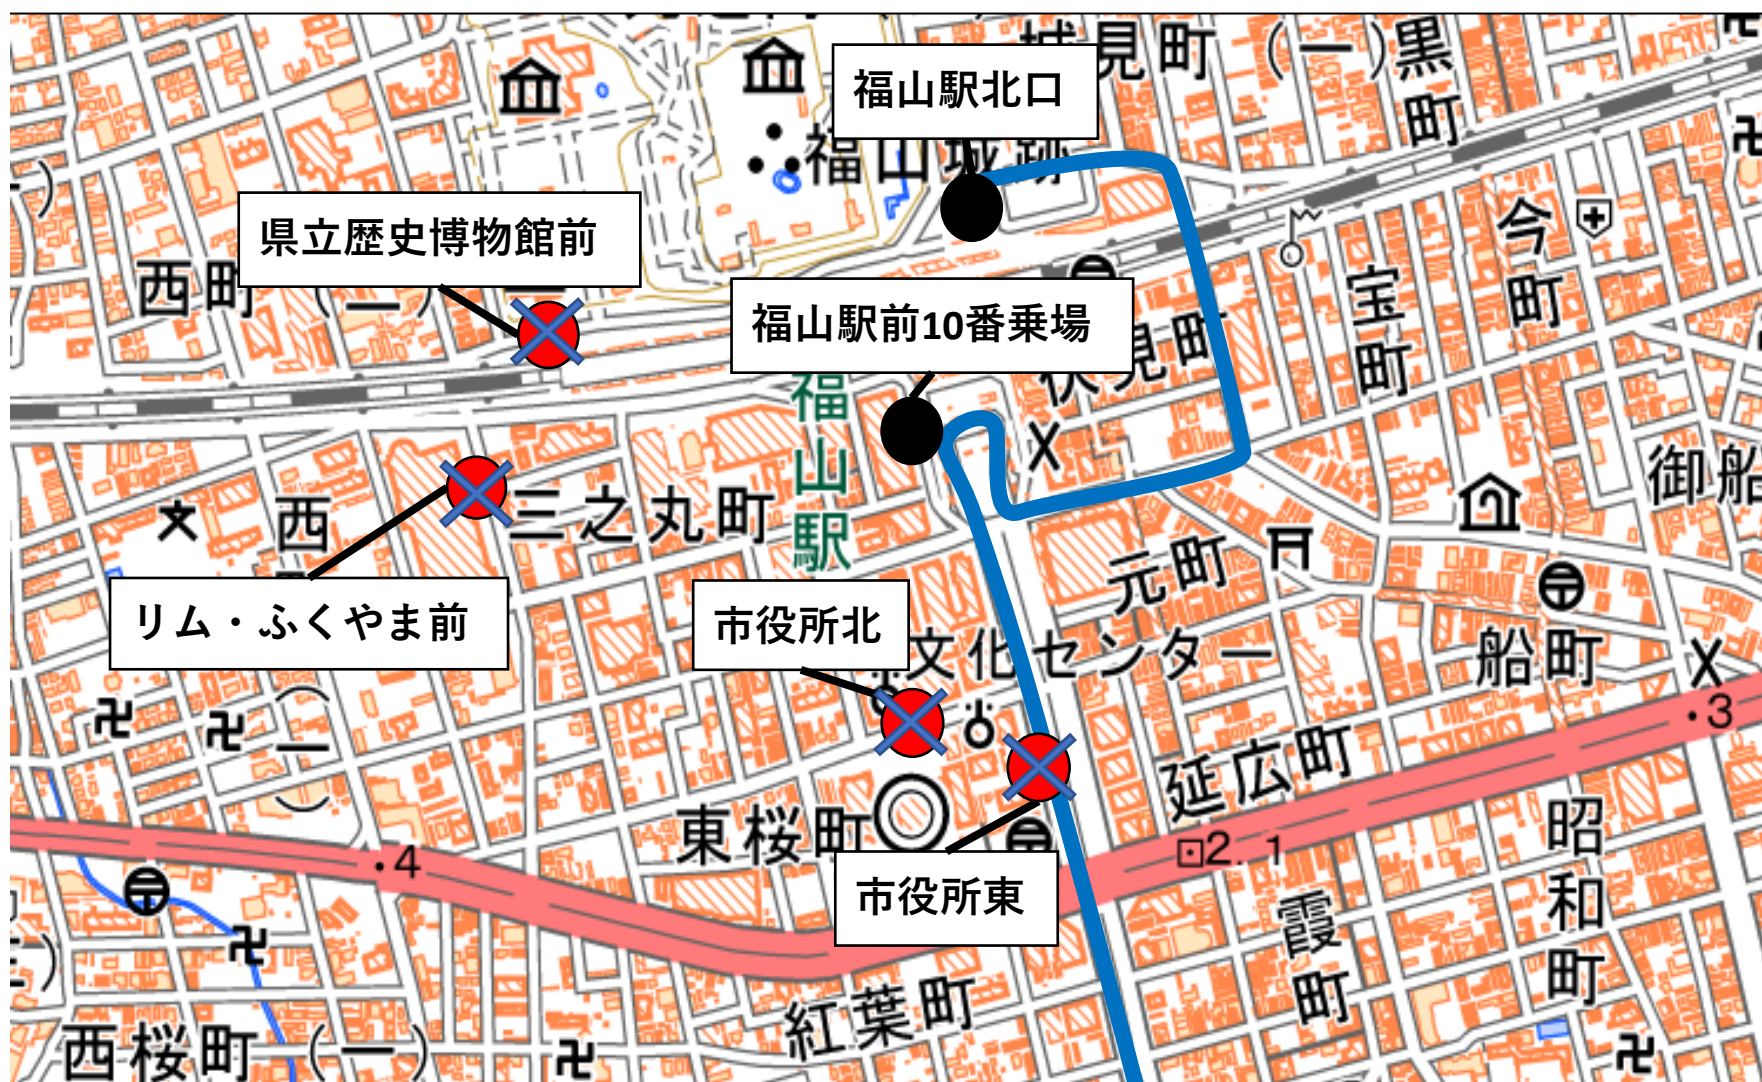

まわローズ一部迂回運行のお知らせ

いつもまわローズをご利用いただきありがとうございます。

さて、イベントによる混雑が予想されるため、

4月22日(土曜日)及び23日(日曜日)は始発の便より

下記の通り一部迂回運行を行います。

福山駅出発後は迂回しそのまま福山駅北口に向かいます。

市役所東(停)、市役所北(停)、リム・ふくやま前(停)、

県立歴史博物館前(停)には止まりませんのでご注意ください。

ご利用のお客様にはご迷惑をお掛け致しますが、

ご理解のほどよろしくお願いいたします。

まわローズ共同運行会社