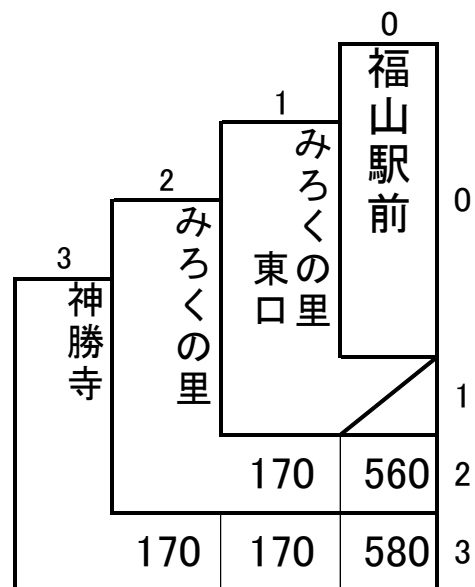

新川 線

福山駅前 - みろくの里 - 神勝寺

上り	3→	2	1	
	神	み	東	福
	勝	ろ	ろ	山
	寺	く	く	駅
		の	の	前
		里	里	
		2	1	←0
				下り