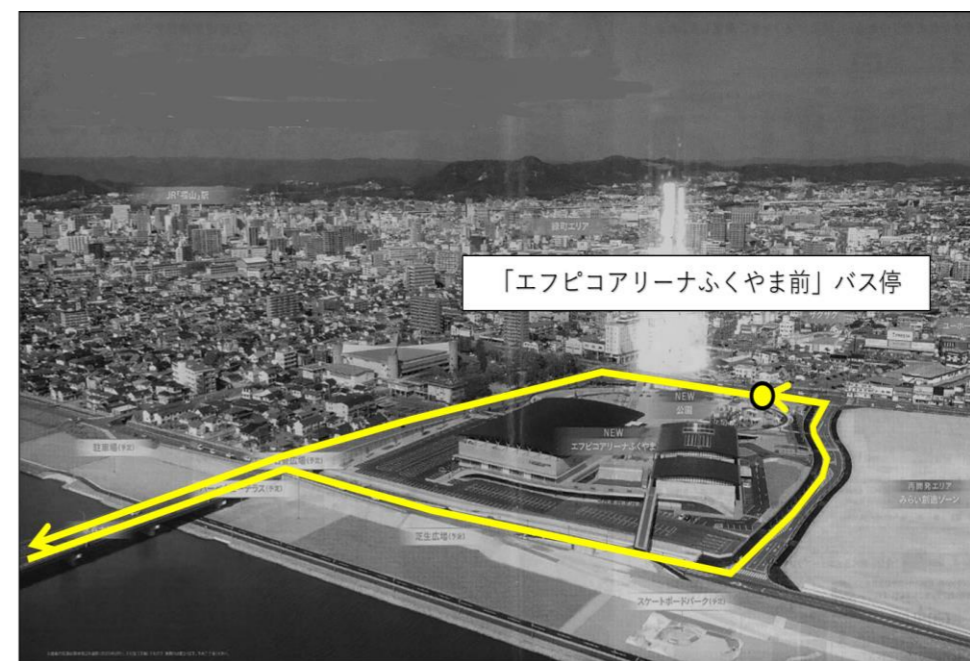

鞆 線

2020年4月1日改正

下り		明 印は明王院経由					三 印は体育館・三新田経由					上り					
經由	福山駅前	草戸	エフピコアリーナ(乗車のみ)	三新田中央	商業	竹ヶ端	鞆の浦	鞆港	經由	鞆港	鞆の浦	竹ヶ端	商業	三新田中央	エフピコアリーナ(降車のみ)	草戸	福山駅前
	10:00	10:06	—	—	10:18	—	10:30	10:32		8:58	9:00	—	9:10	—	—	9:22	9:30
	10:20	10:26	—	—	10:38	—	10:50	10:52	明		9:20	—	9:30	—	—	—	9:53
	10:40	10:46	—	—	10:58	—	11:10	11:12				9:38	9:42	—	—	9:54	10:02
	11:00	11:06	—	—	11:18	—	11:30	11:32	三	9:38	9:40	—	—	9:52	(10:03)	10:07	10:15
	11:20	11:26	—	—	11:38	—	11:50	11:52		9:58	10:00	—	10:10	—	—	10:22	10:30
	11:40	11:46	—	—	11:58	—	12:10	12:12		10:18	10:20	—	10:30	—	—	10:42	10:50
	12:00	12:06	—	—	12:18	—	12:30	12:32		10:38	10:40	—	10:50	—	—	11:02	11:10
	12:08	12:14	—	—	12:26	12:30				10:58	11:00	—	—	11:12	(11:23)	11:27	11:35
	12:20	12:26	—	—	12:38	—	12:50	12:52		11:18	11:20	—	11:30	—	—	11:42	11:50
	12:40	12:46	—	—	12:58	—	13:10	13:12		11:38	11:40	—	11:50	—	—	12:02	12:10
三	13:00	13:06	13:14	13:21	—	—	13:35	13:37		11:58	12:00	—	12:10	—	—	12:22	12:30
	13:08	13:14	—	—	13:26	13:30				12:18	12:20	—	12:30	—	—	12:42	12:50
	13:20	13:26	—	—	13:38	—	13:50	13:52		12:38	12:40	—	12:50	—	—	13:02	13:10
明	13:40	—	—	—	14:01	—	14:13			12:58	13:00	—	13:10	—	—	13:22	13:30
	14:00	14:06	—	—	14:18	—	14:30	14:32		13:18	13:20	—	13:30	—	—	13:42	13:50
	14:20	14:26	—	—	14:38	—	14:50	14:52		13:38	13:40	—	13:50	—	—	14:02	14:10
	14:40	14:46	—	—	14:58	—	15:10	15:12		13:58	14:00	—	14:10	—	—	14:22	14:30
三	15:00	15:06	15:14	15:21	—	—	15:35	15:37		14:18	14:20	—	14:30	—	—	14:42	14:50

※『エフピコアリーナふくやま前』停留所では、福山駅発は乗車のみ、鞆港発は降車のみ可能です。

2020年4月1日改正 鞆線 福山体育館 経由 運行ルート

【片道運賃】

区間		大人	小人
福山駅	水呑大橋	210	110
	洗谷団地	250	130
	商業高校入口	340	170
	鞆車庫	500	250
	鞆の浦	530	270
鞆港	560	280	
鞆の浦	洗谷団地	430	220
	エフピコアリーナ	430	220
	水呑大橋	430	220
鞆港	洗谷団地	440	220
	エフピコアリーナ	440	220
	水呑大橋	440	220

※バス停は増えますが、バス停間の運賃に変更はありません。
鞆鉄道株式会社 福山営業所 TEL(084)952-3100