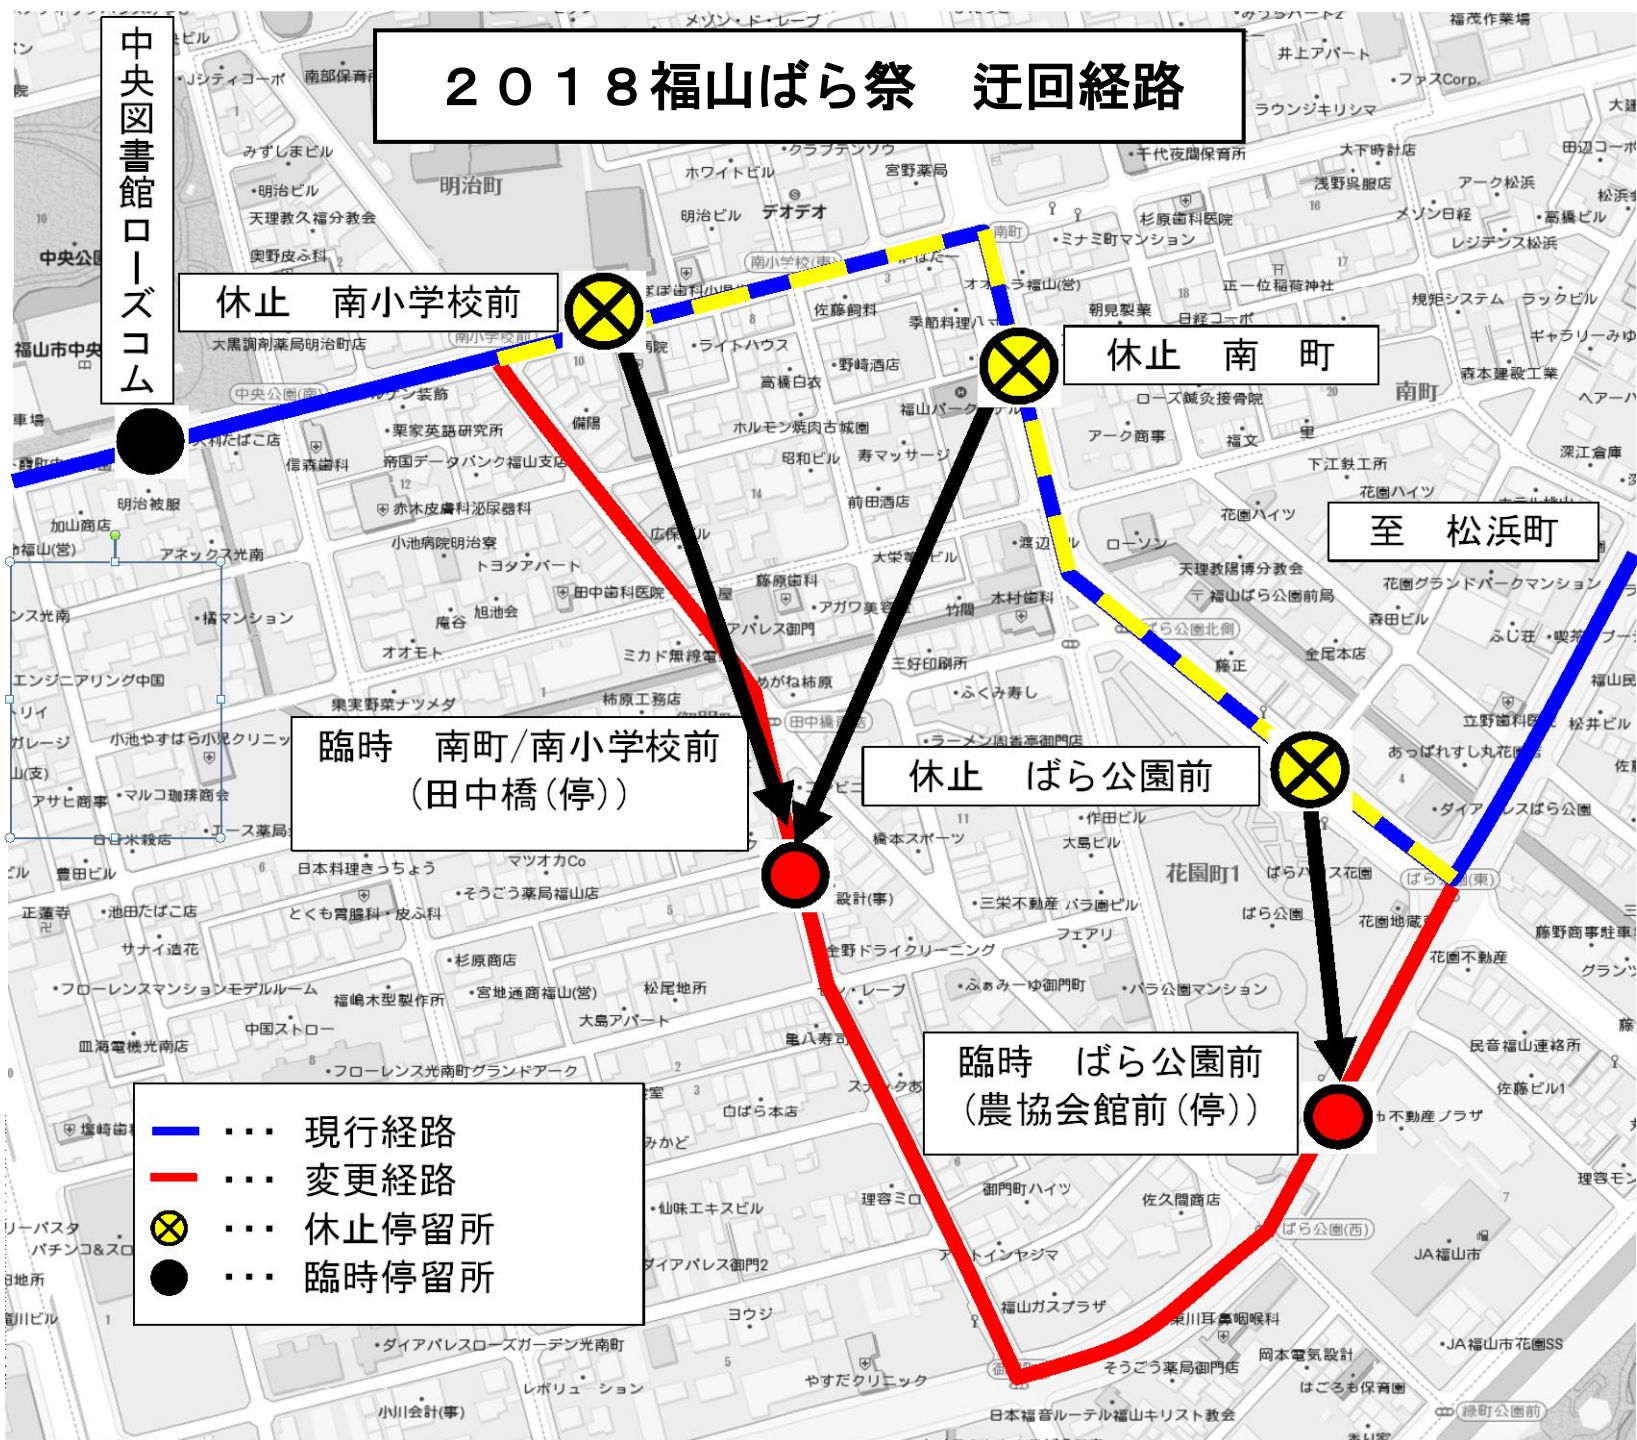

## 『福山ばら祭り』開催による迂回運行について

いつも、福山市中心部循環路線 まわローズをご利用頂きまして、誠にありがとうございます。

来る、平成30年5月19日～5月20日の間、『福山ばら祭り』開催により下記の通り迂回運行を致します。

ご迷惑をお掛けしますが、お間違いのないようお願い申し上げます。

記

### 「福山ばら祭」に伴う迂回運行経路図

まわローズ運行会社  
中国バス

# お 知 ら せ

いつも、福山市中心部循環路線『まわローズ』をご利用いただきまして、誠にありがとうございます。

**福山ばら祭りの開催に併せ、**

**5月19日(土)・20日(日)**

**10時～17時の間**

**約10分間隔で臨時運行**

しますので、より一層のご利用のほど、お願い申し上げます。

**まわローズ運行会社**

**中国バス**

**鞆鉄バス**

**井笠バスC**