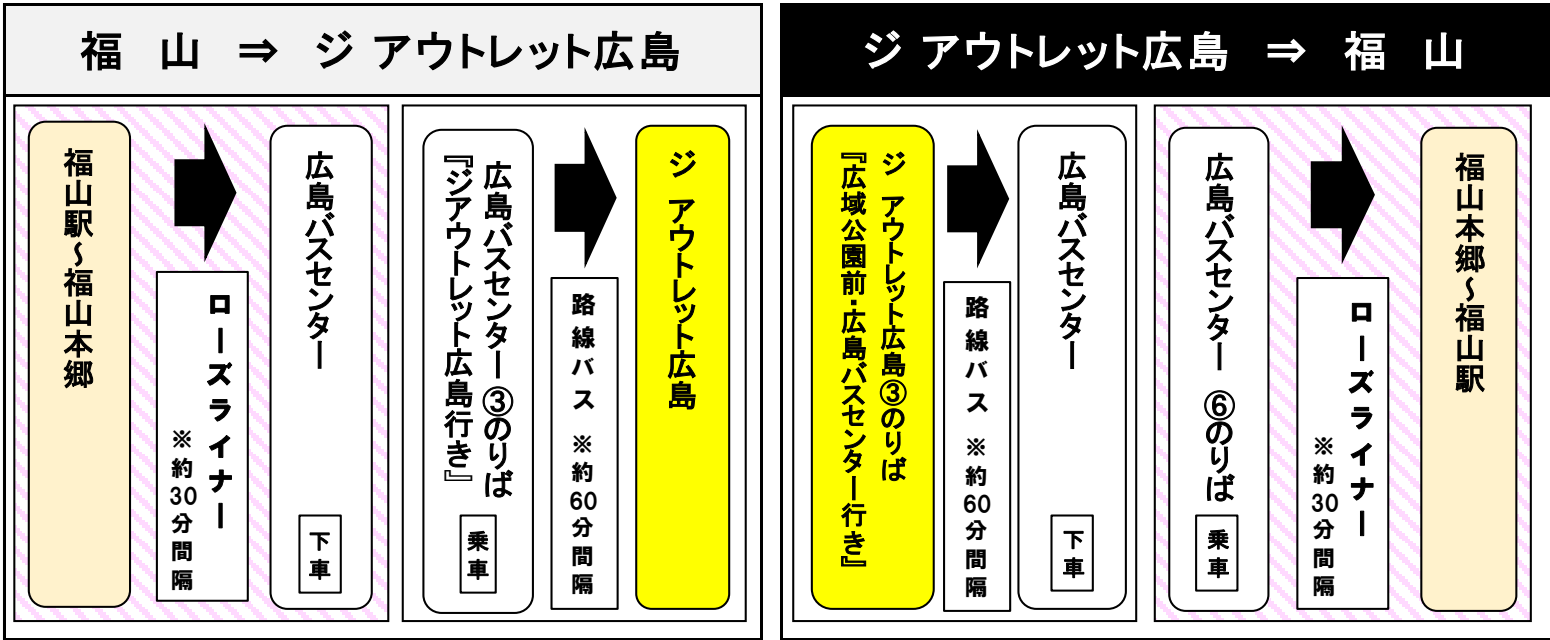

ローズライナー ジアウトレット 広島線(ジ アウトレット広島⇄福山駅)
H30.5.14~
ご利用のお客様へ

ローズライナー 時刻表

福山駅発 ③番のりば	広島 バスセンター	ジ アウト レット広島	ジ アウト レット広島 ①番のりば	広島 バスセンター	福山駅着
8:00	→	9:45	11:56	12:30	14:16
11:45	13:31	13:55	16:00	→	17:45

※予約制ではありません。

満員でご乗車いただけない
場合がございます。

※交通渋滞により、到着時刻・発車時刻に遅れが出る場合がございます。

ローズライナー アウトレット便以外でのアクセス方法

◆お問い合わせ先◆
 ジアウトレット広島 Tel:(082)941-7111 ローズライナー: 鞆鉄道株式会社 福山営業所 Tel:(084)952-3100